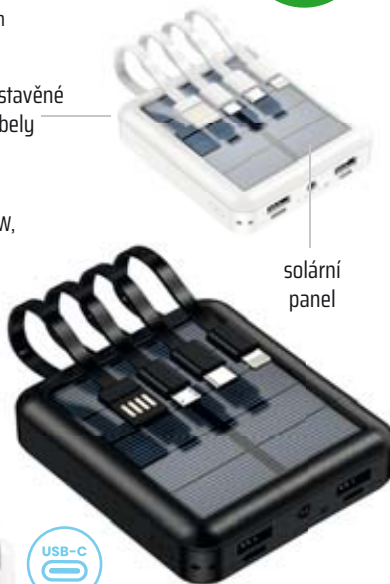

laser, potisk

88 × 78 × 26 mm

plast

micro USB, USB-C: 5 V / 2 A (10 W, Solár: 120 mA (max.))

2 × USB-A: 5 V / 2 A (10 W)

vestavěné
kabely

solární
panel

LED svítilna